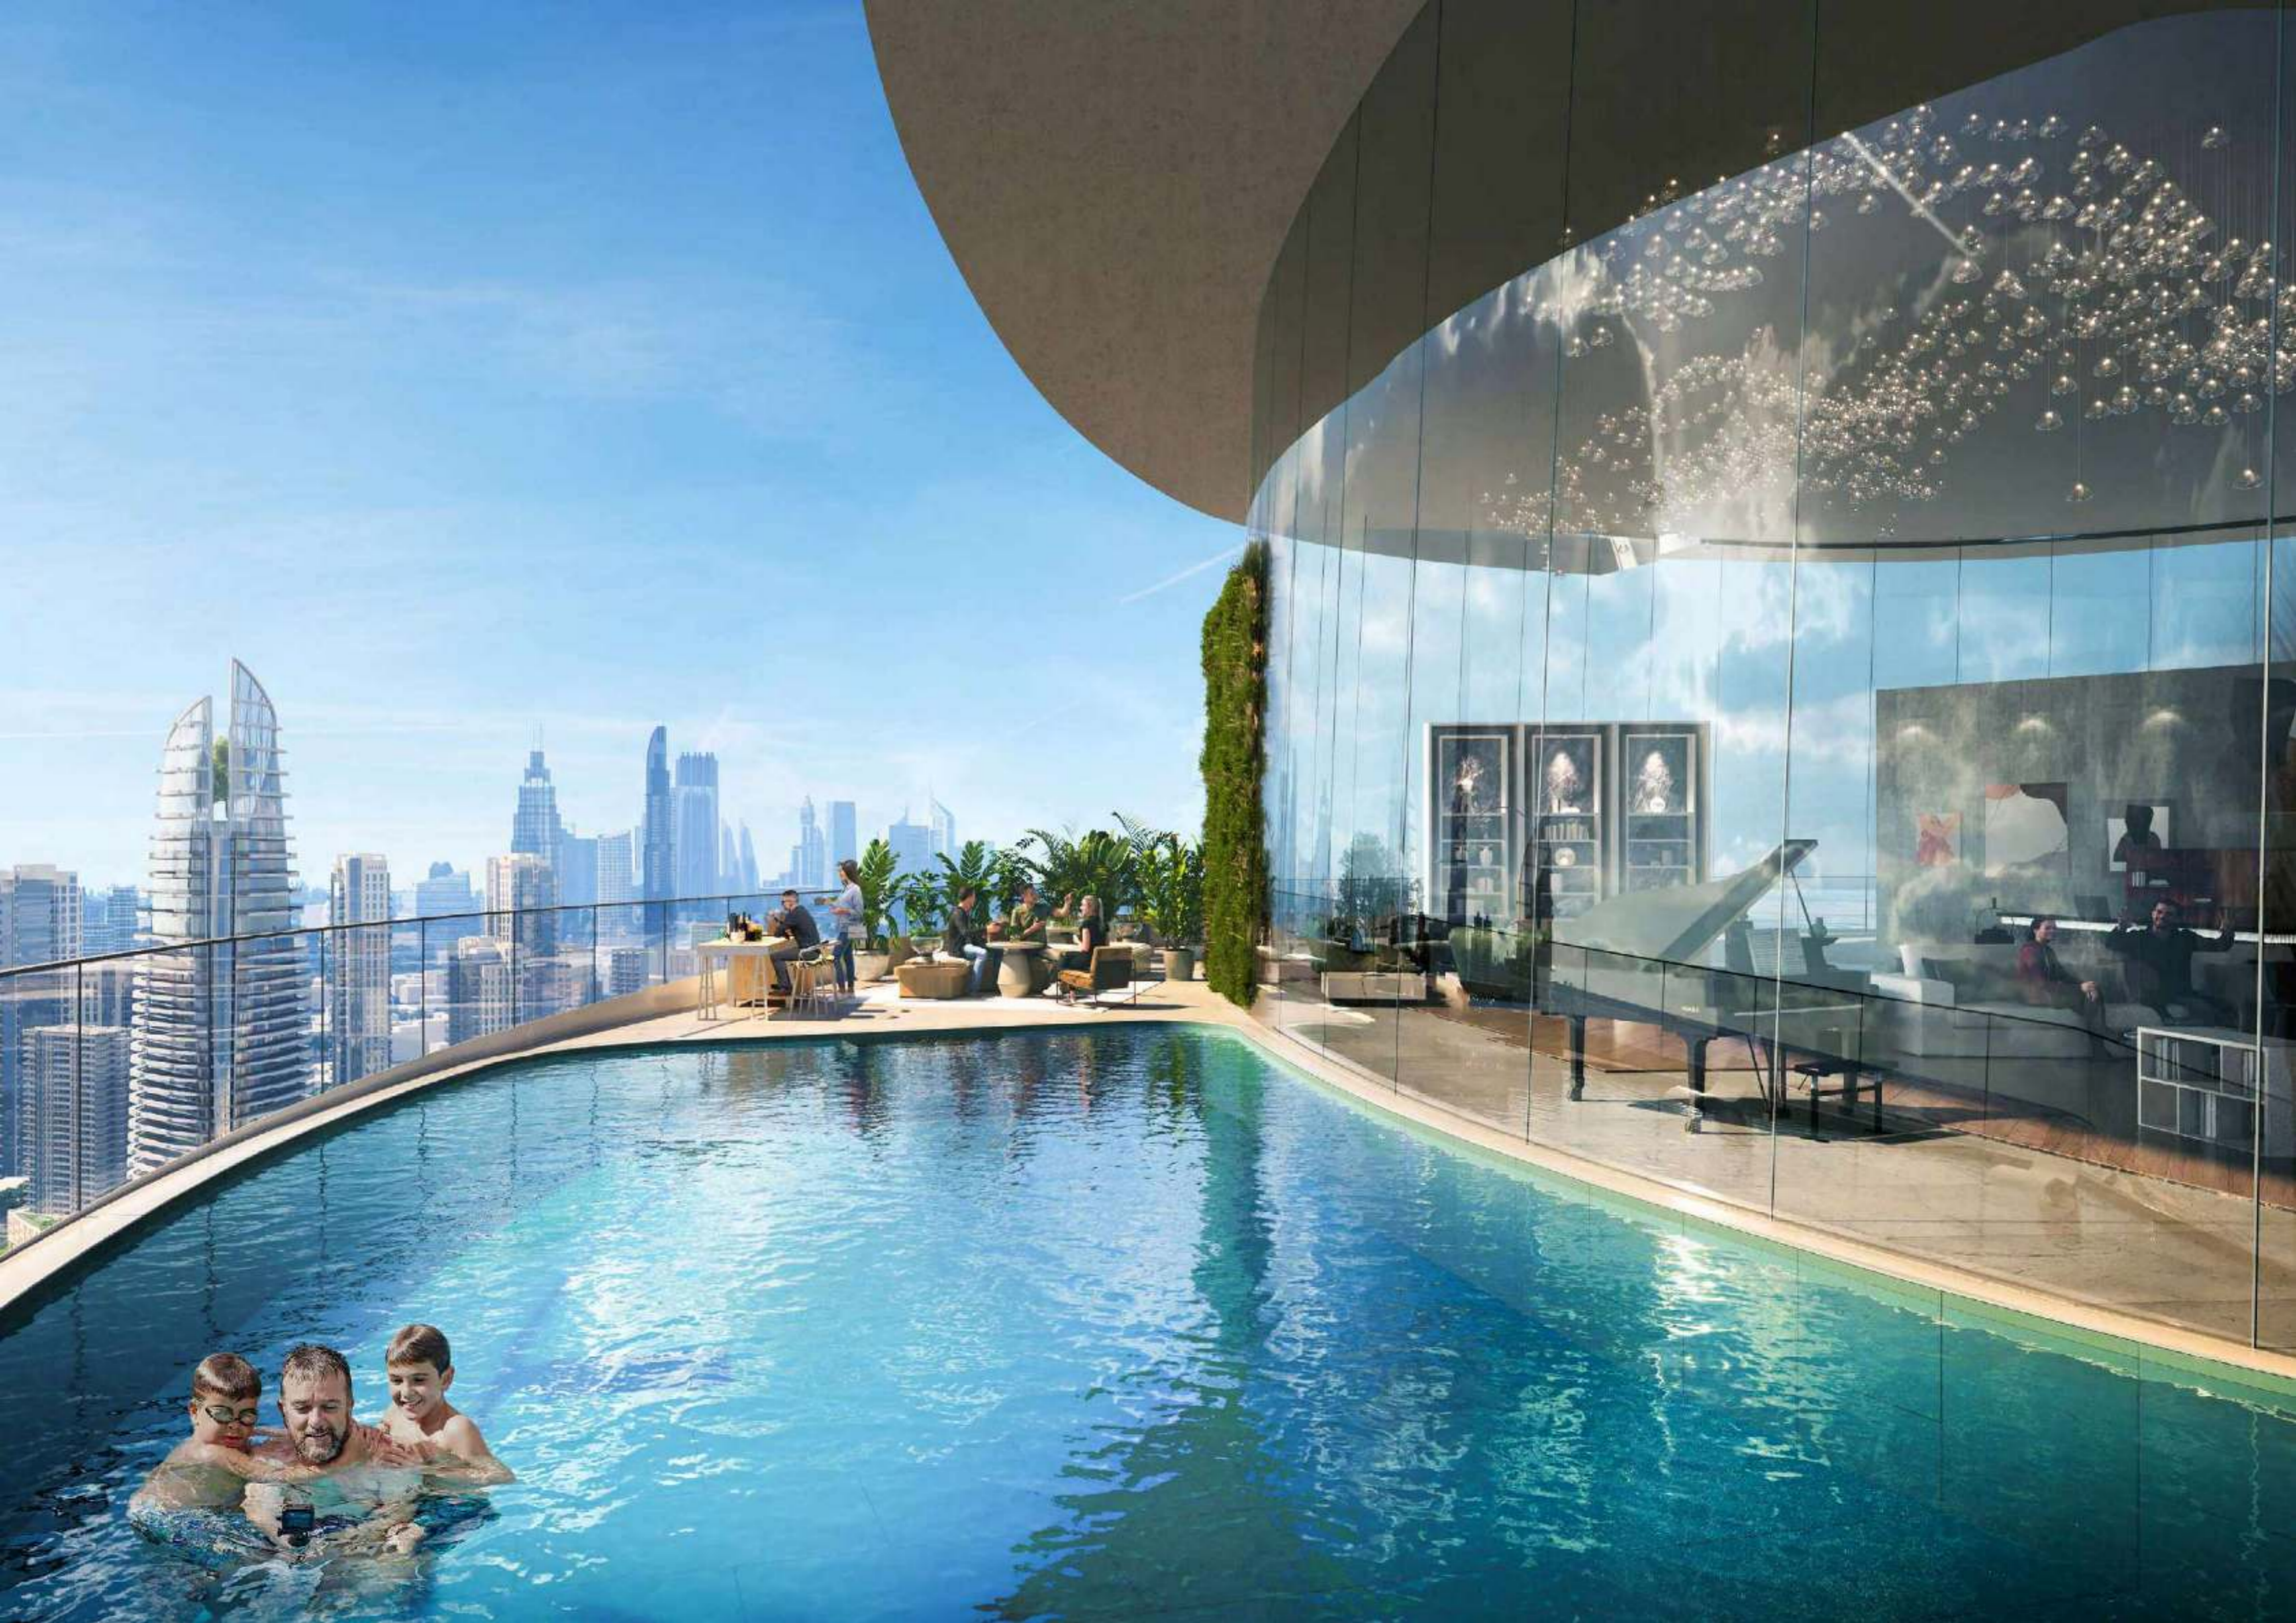

نقدم لك
كانال

كراون

de GRISOGONO

تجربة تتجاوز حدود الرفاهية

انعم بأسلوب حياة واجهت قناة دبي المائية المذهلة وأجوائها الهادئة

كمشهد من وحي الخيال ستبدو حياتك هنا في المستقبل، مع تحفة معمارية تتألق جمالاً وسحراً على أعتاب قناة دبي المائية لتأخذك إلى عالمك.. إلى منزلك، بألوانها البراقة والمشرقة، وبتأجها المرصع الذي يزين تصاميم هذا البرج. كل ما تتطلع إليه من روعة وإبداع تجده بانتظارك في هذا البرج المتألق بكل ما فيه.

لتجربة سباحة من وحي الخيال

امنح حواسك انتعاش الحياة مع التمارين المائية
ونظارات الواقع الافتراضي التي تمنحك إحساساً
رائعاً بانعدام الوزن لتكتشف أعماق المحيط
وأسراره وعجائبه.

لحياة تتمناها وتعيش رونقها

عش رفاهية لا حدود لها في إحدى العجائب
المعمارية، مع مرصد فلكي في أعلى سطح البرج،
وانعم بإطلالات تأخذ الأنفاس على وسط مدينة
دبي، وقناة دبي المائية واستمتع بمشاهدة روعة
المحيط من بعيد.