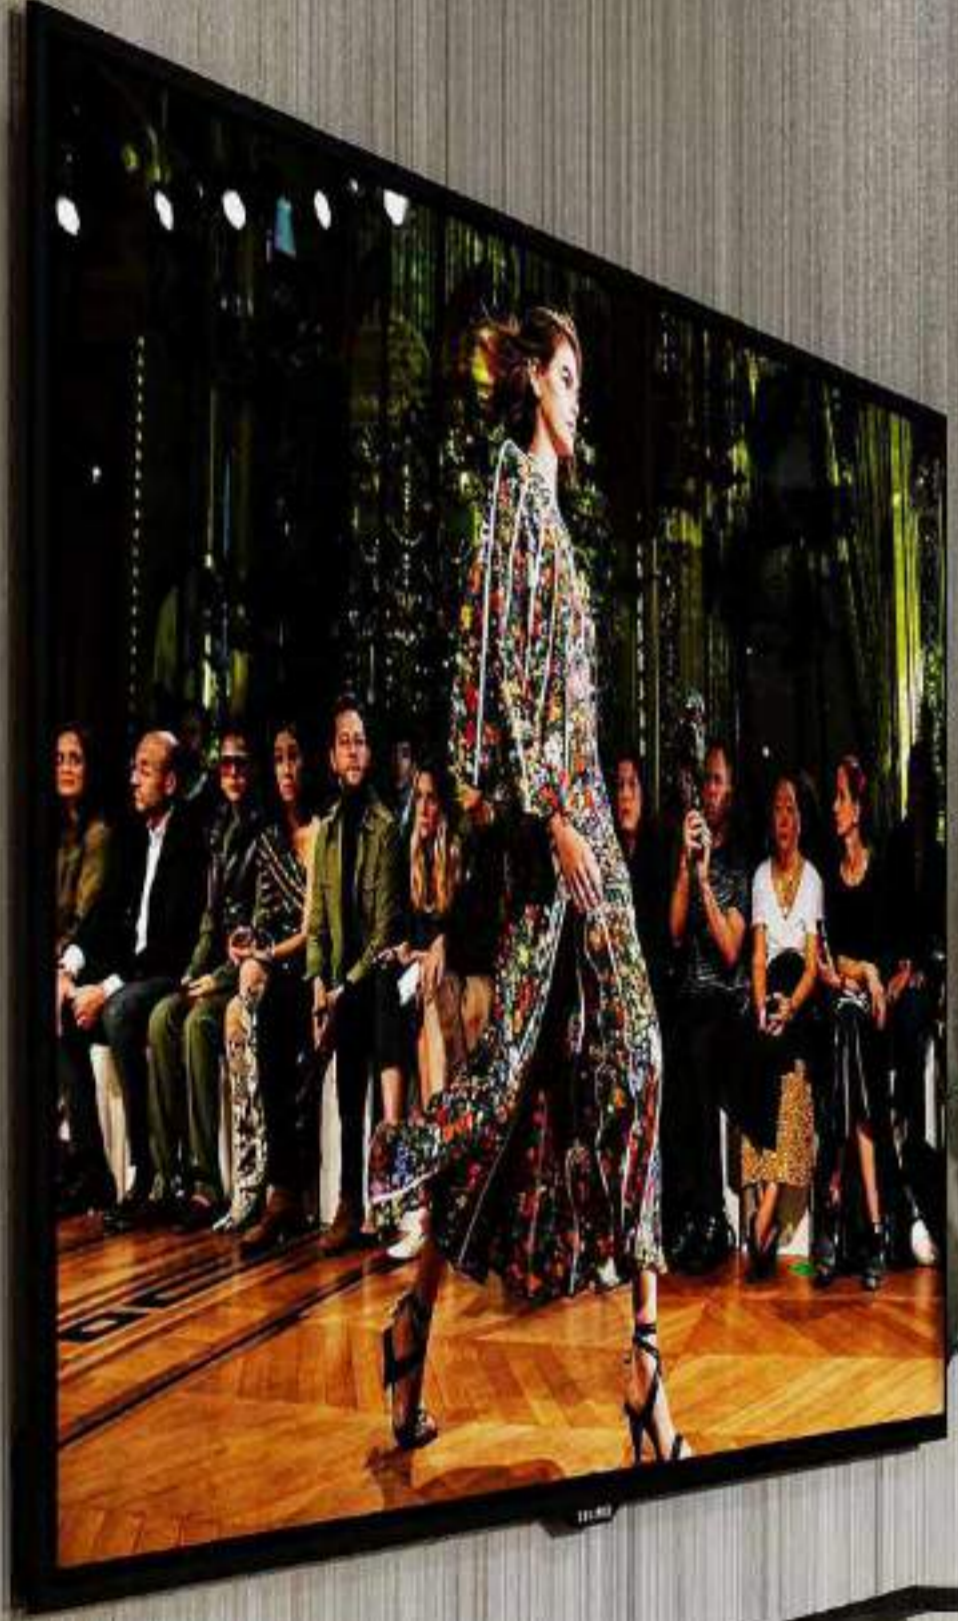

لأسلوب حياة يعكس غدك المتألق

يمنحك هذا المكان المميز بكل تفاصيله تجربة جديدة كل يوم في ملحة فضائية، لتكتشف بها عجائب الكون وأسراره. هنا يمكنك أن تنعم بأسلوب حياة مليء بالمغامرات في عالم لا حدود لإبداعاته، تماماً كمخيلتك الواسعة والمبدعة.