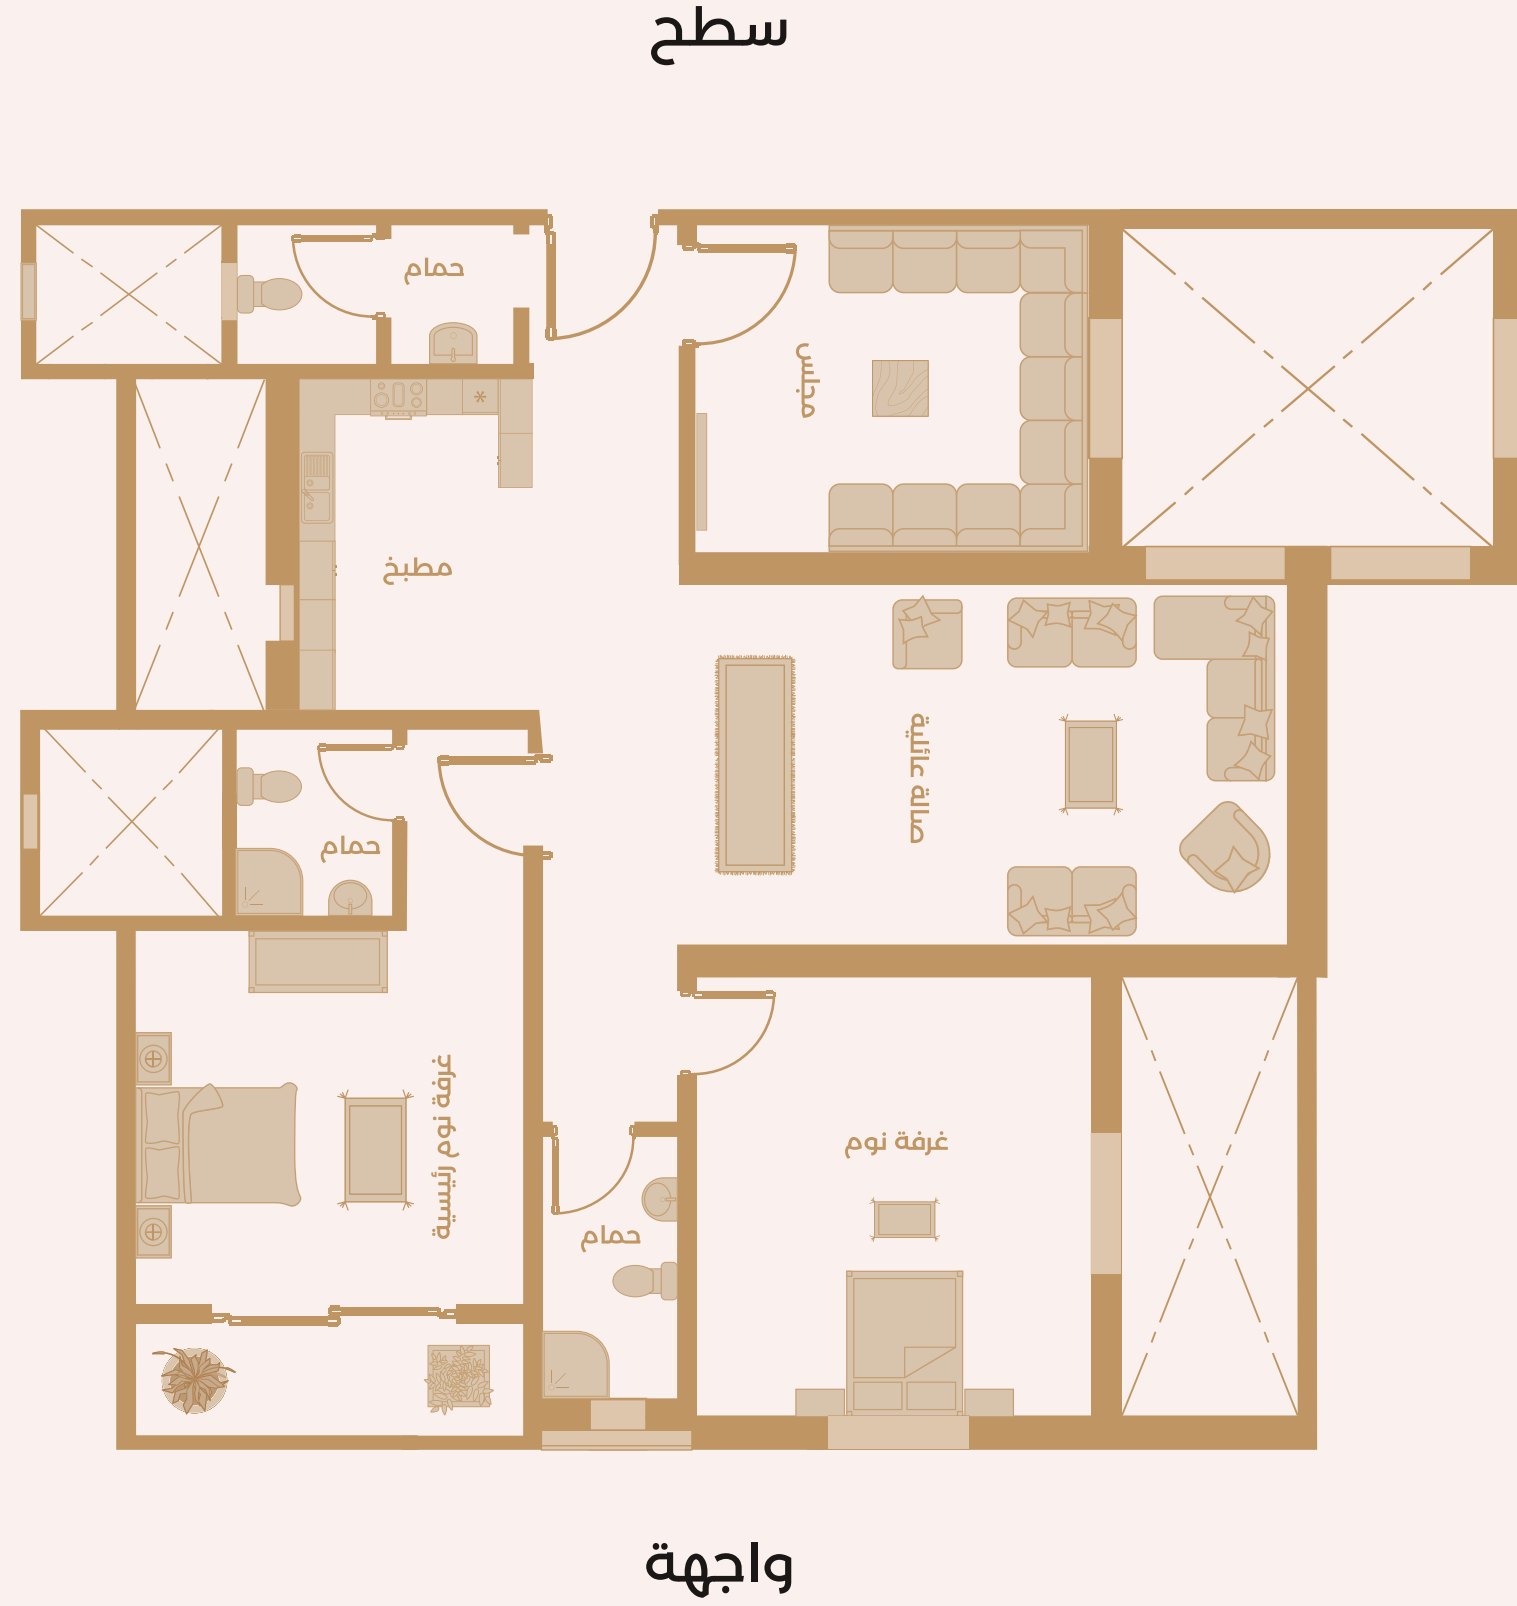

إيجاز شقة 14-B | 24

الدور: الثاني
المساحة: 152 م

شقة

- | | | |
|---|---|--|
| 
مستودع | 
صالة | 
مجلس |
| 
مطبخ | 
3 دورات مياه | 
3 غرف نوم |

إيجاز شقة 15-B | 24

الدور: الثاني
المساحة: 164 م

جانب

إيجاز شقة 16-A | 24

الدور: السطح
المساحة: 158 م

شقة

مستودع

صالة

مجلس

مطبخ

3 دورات مياه

3 غرف نوم

سطح خاص

إيجاز شقة 17-A | 24

الدور: السطح
المساحة: 136 م

جانب

مستودع

صالة

مجلس

مطبخ