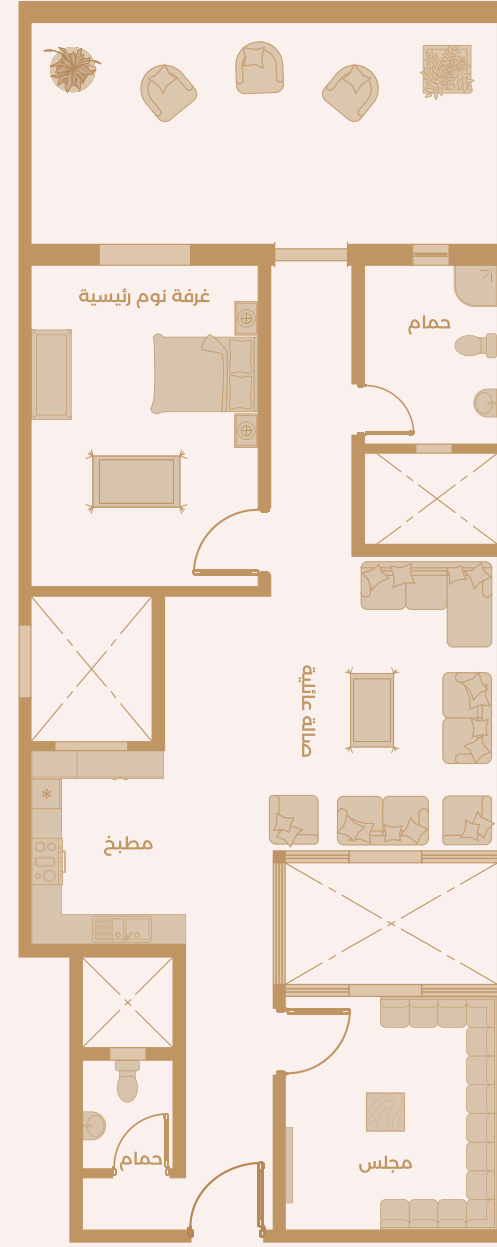

إيجاز

شقة

13-A

24

الدور: الثاني
المساحة: 104 م

مستودع

صالة

مجلس

مطبخ

2 دورات مياه

1 غرف نوم

سطح خاص

جار

شقة

شقة

جار