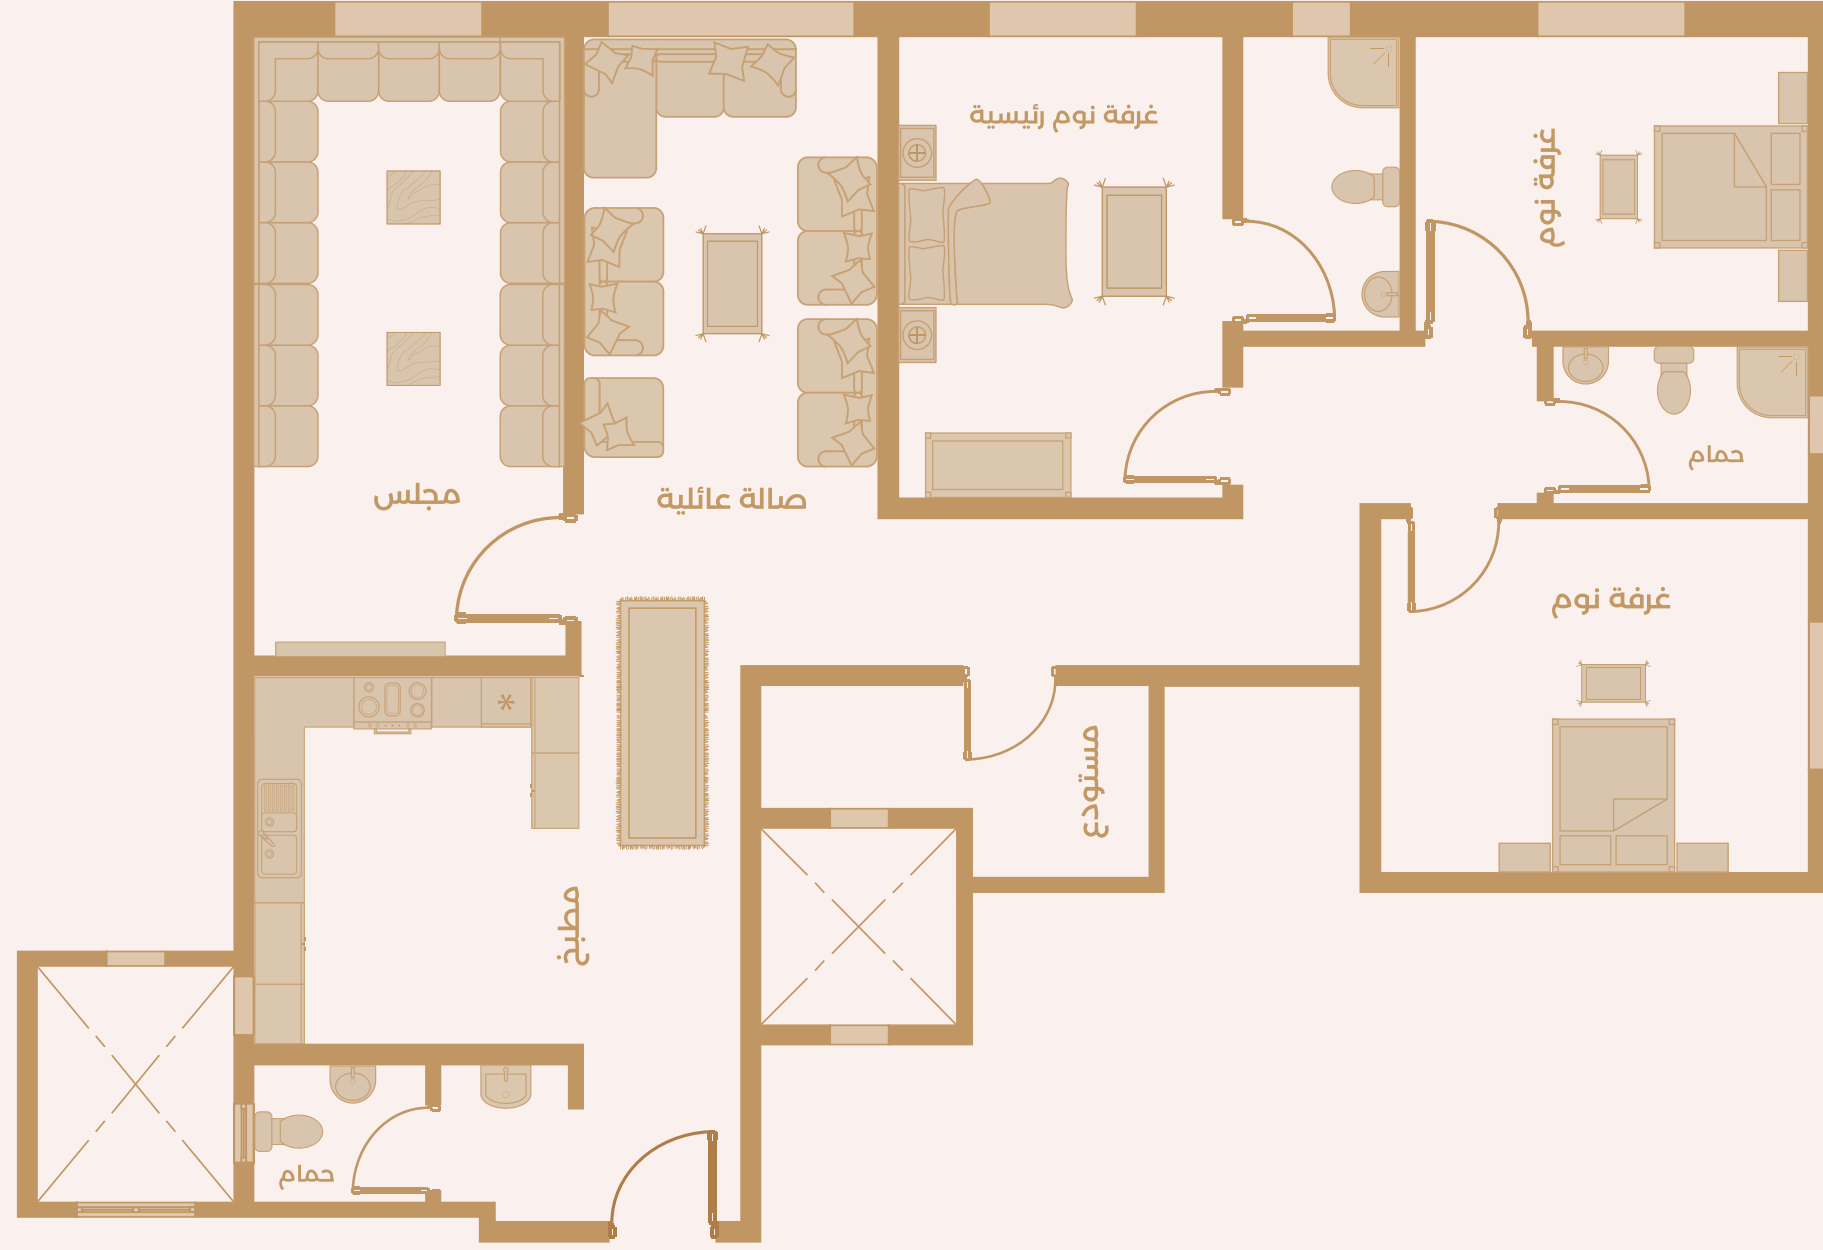

ش.ب.

إيجاز شقة 01-B | 24

الدور: الأرضي
المساحة: 121 م

جانب

إيجاز شقة 02-B | 24

جار

الدور: الأرضي
المساحة: 153 م

شقة