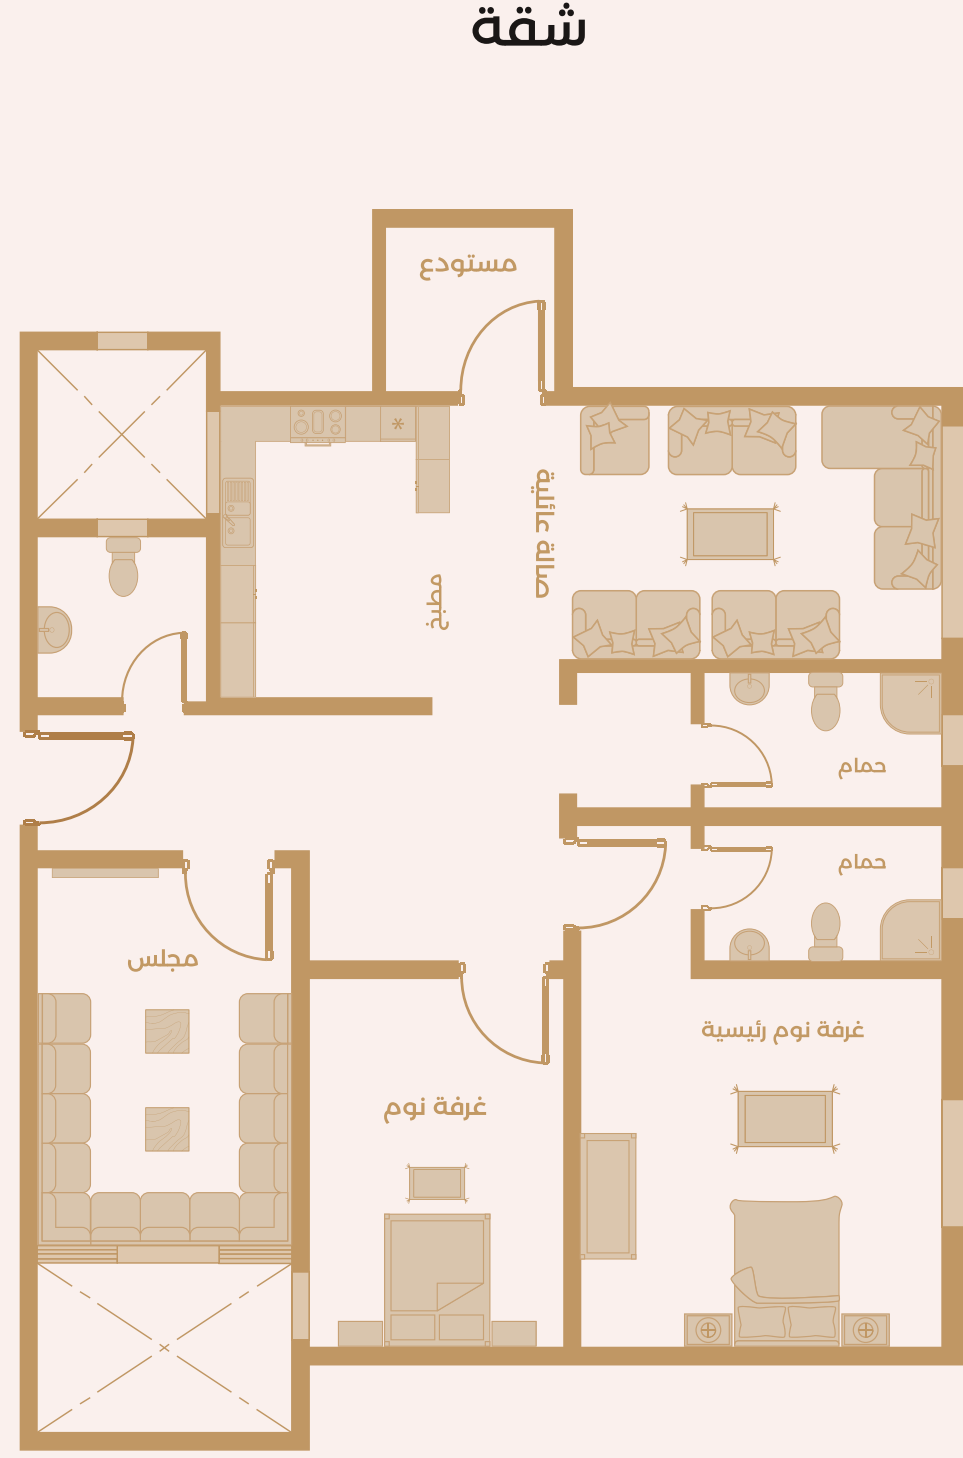

إيجاز شقة 01-B | 24

الدور: الأرضي
المساحة: 121 م