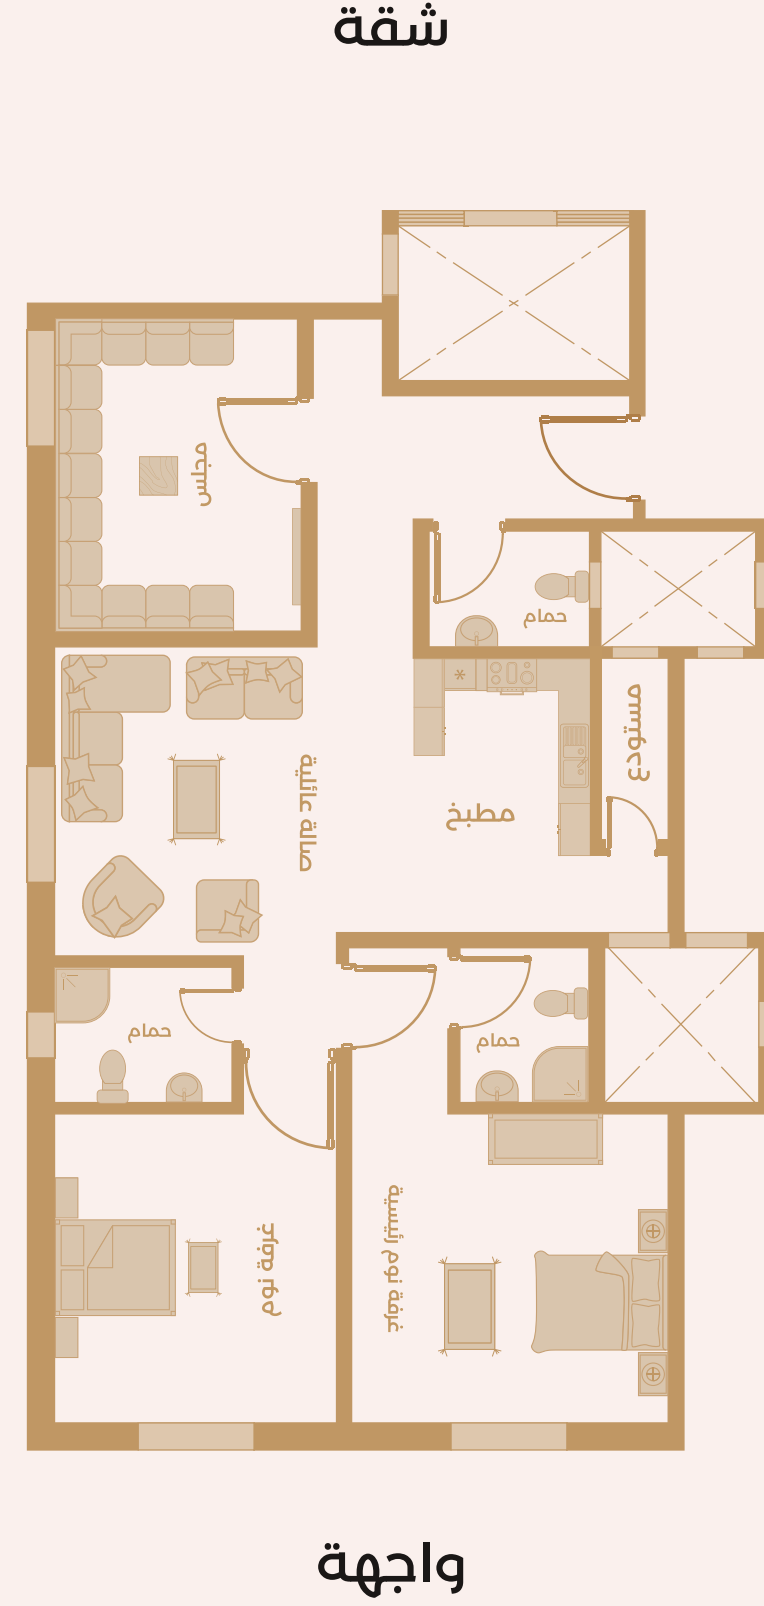

Guarantees

يتوفر خدمة ما بعد البيع

إيجاز شقة 01-A | 24

الدور: الأرضي
المساحة: 130 م

شقة

مستودع

صالة

مجلس

مطبخ

3 دورات مياه

2 غرف نوم

إيجاز شقة 02-A | 24

الدور: الأرضي
المساحة: 121 م

جانب

مستودع

صالة