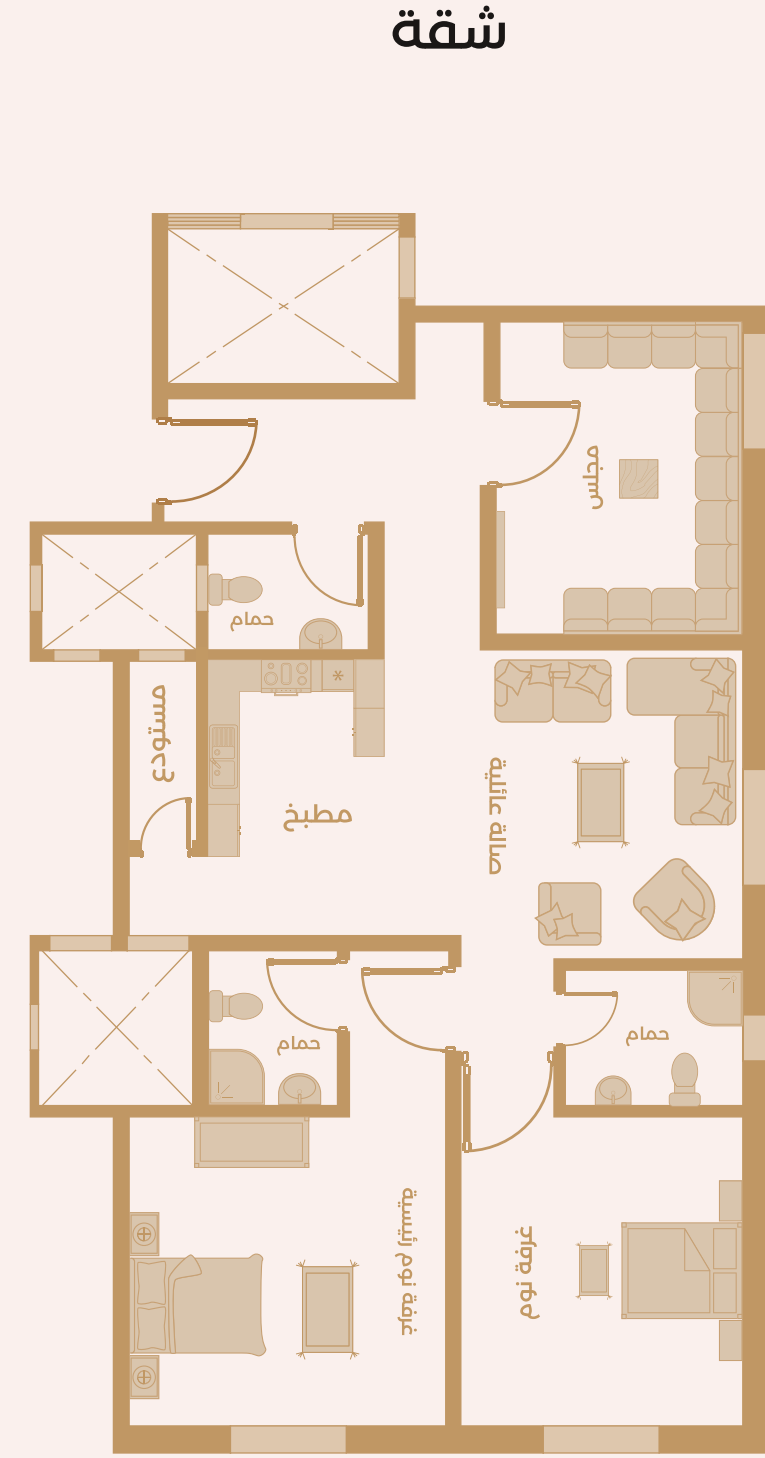

شقة

جار

إيجاز شقة 04-B | 24

الدور: الأرضي
المساحة: 121 م

شقة

إيجاز شقة 05-B | 24

الدور: الأرضي
المساحة: 111 م

جانب