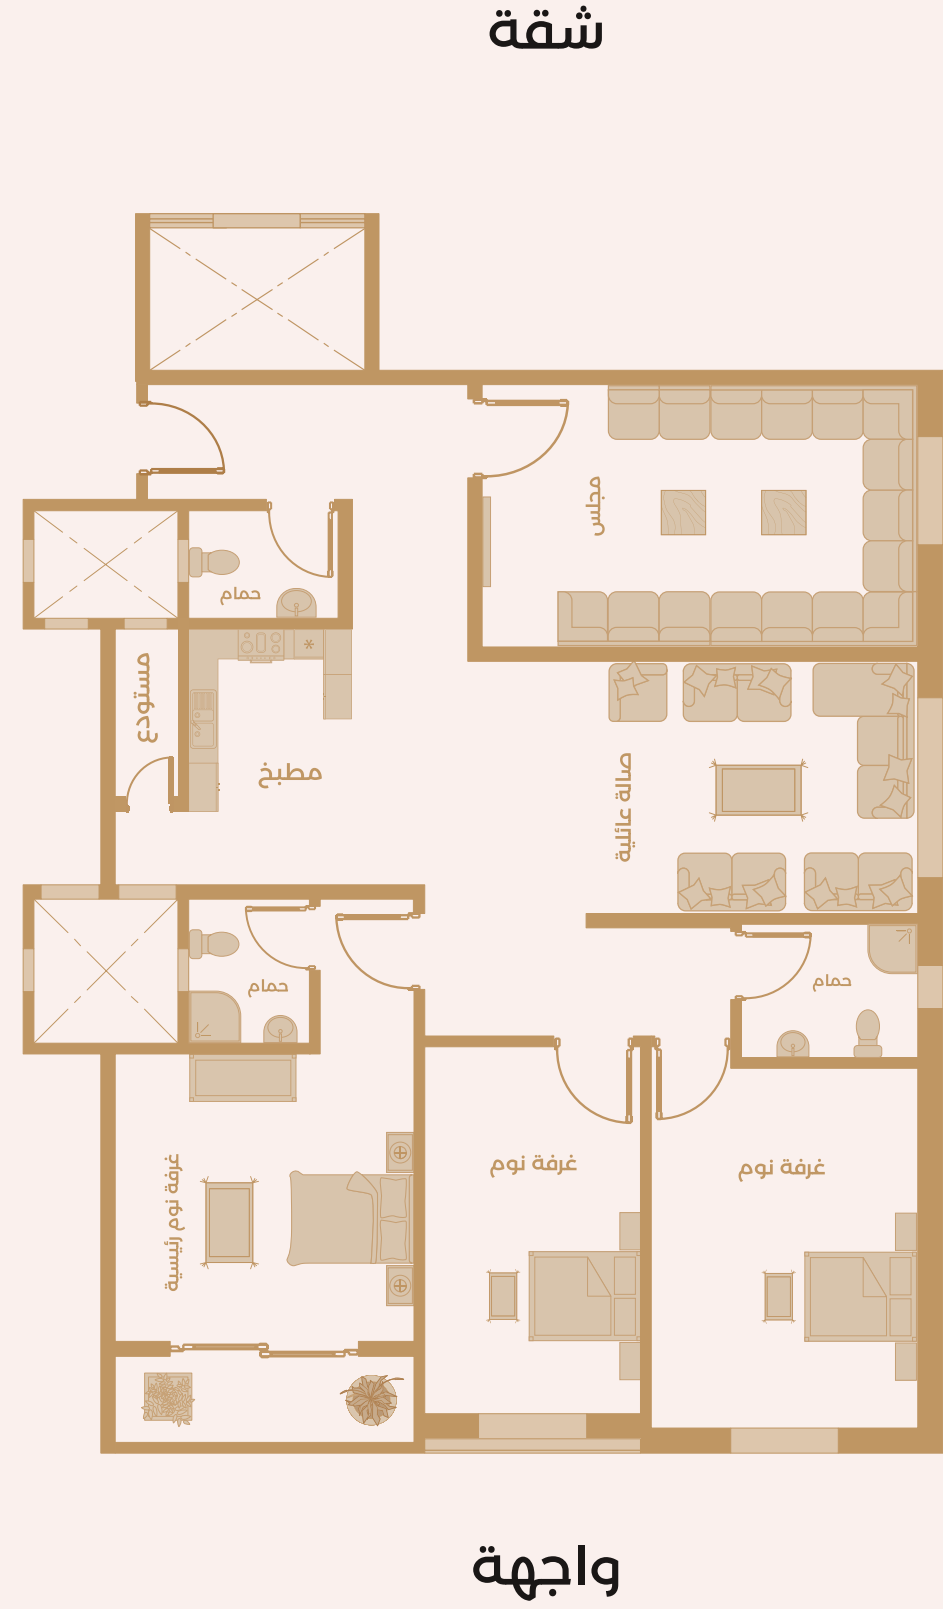

إيجاز شقة 14-B | 24

الدور: الثاني
المساحة: 152 م

شقة

- | | | |
|---|---|--|
| 
مستودع | 
صالة | 
مجلس |
| 
مطبخ | 
3 دورات مياه | 
3 غرف نوم |

إيجاز شقة 15-B | 24

الدور: الثاني
المساحة: 164 م

جانب

إيجاز شقة 16-A | 24