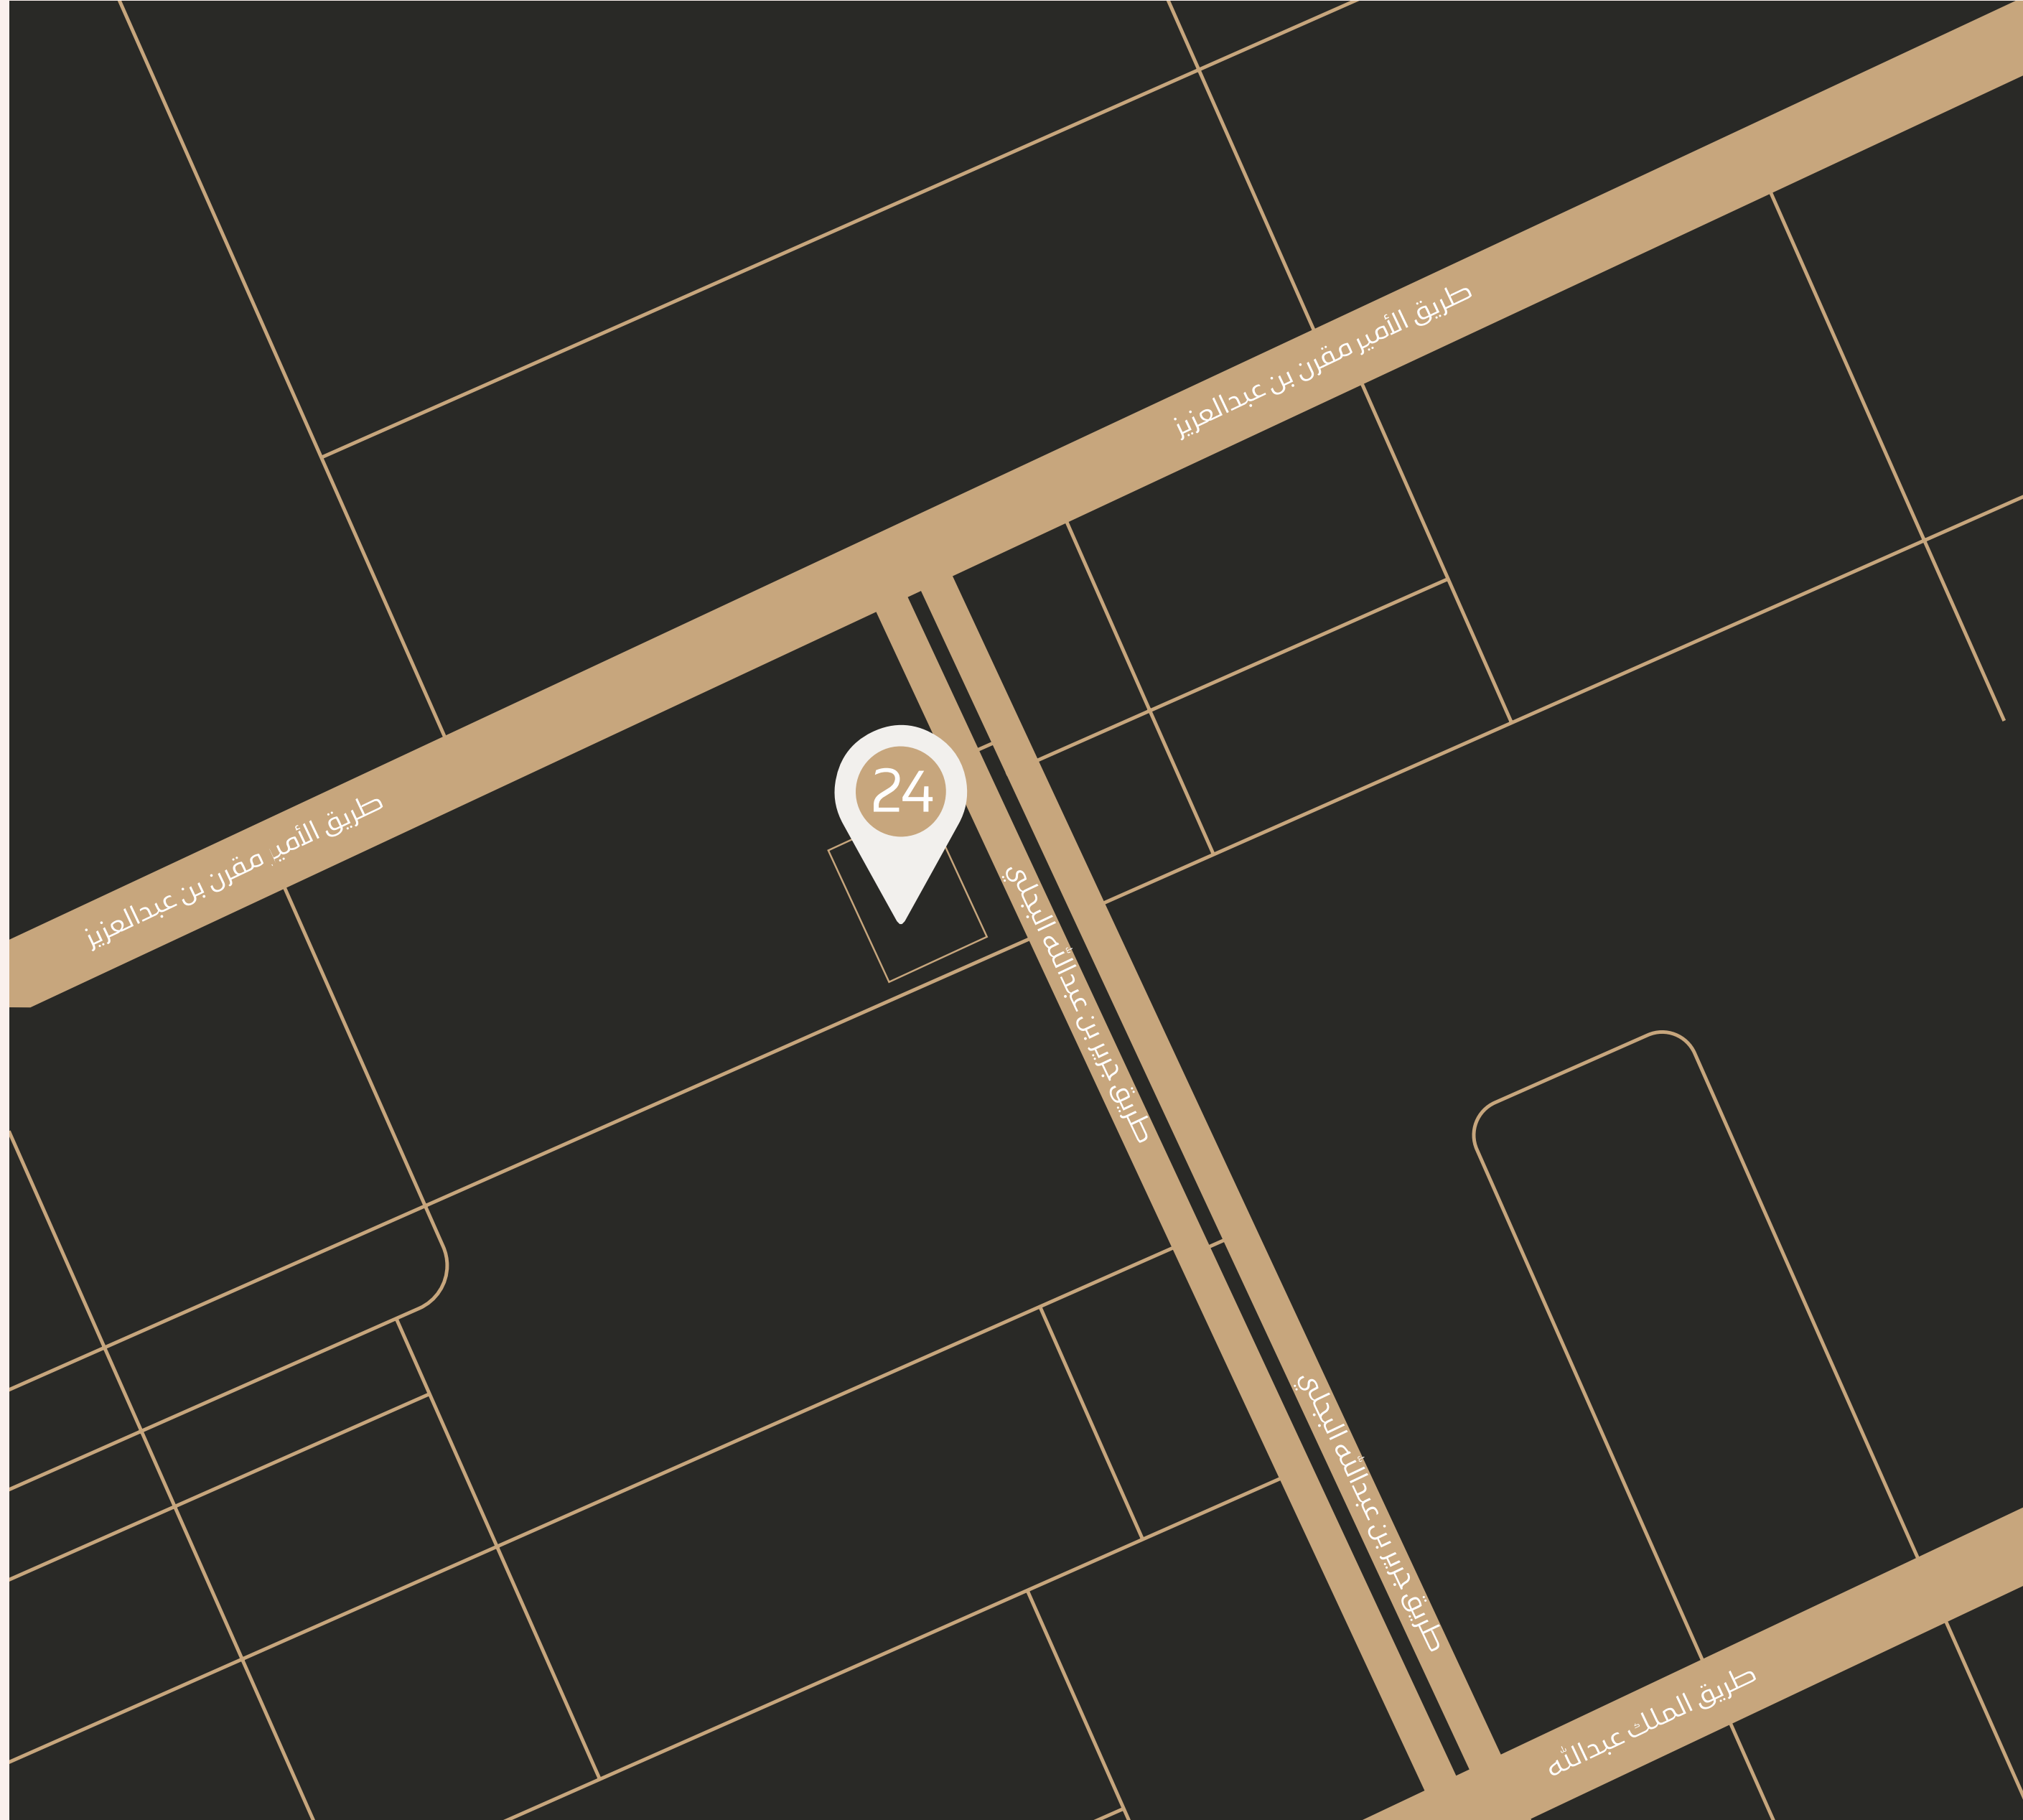

مواصفات الموقع ..

يقع المشروع في حي المفززات تحديدا ويتميز بالقرب من عدة مناطق رائجة وخدمية في الرياض حيث يقترب من:

طريق الملك عبدالله

طريق الدائري

خدمات الحي

حي مكتمل الخدمات

اضغط هنا لرؤية خريطة المشروع