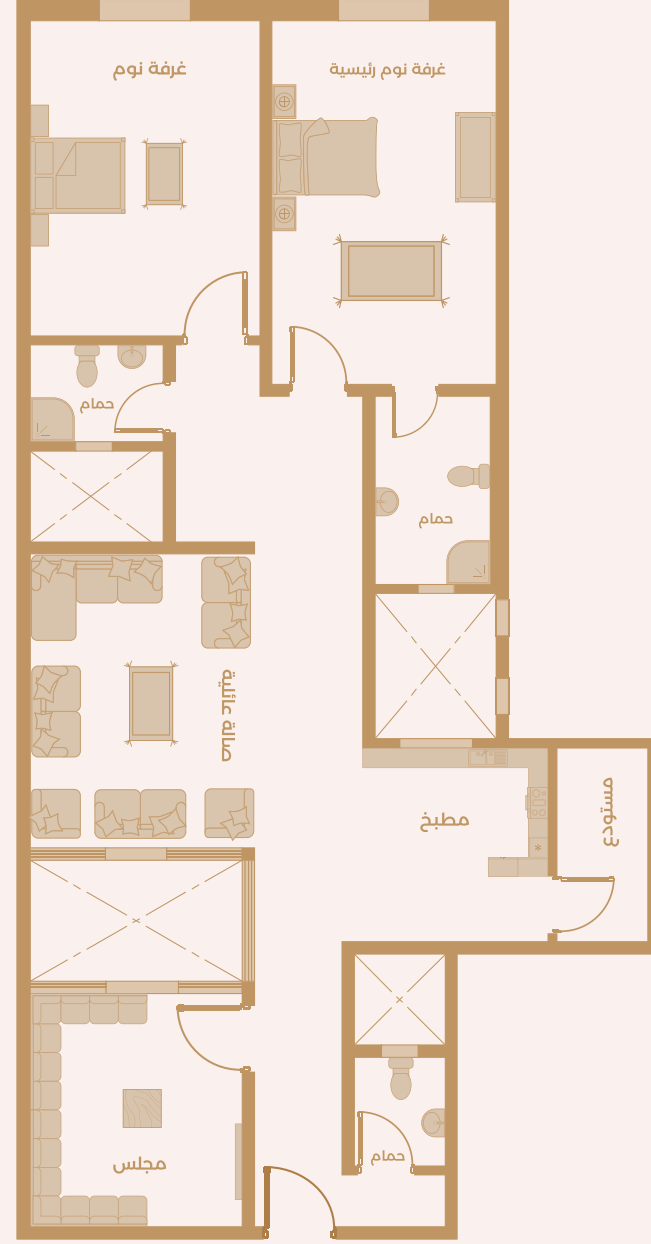

مستودع

صالة

مجلس

مطبخ

3 دورات مياه

2 غرف نوم

جار

شقة

شقة

جار

إيجاز شقة 09-B | 24

الدور: الأول
المساحة: 133 م

شقة

إيجاز شقة 10-B | 24

الدور: الأول
المساحة: 164 م

جانب

- مستودع
- صالة
- مجلس
- مطبخ
- 3 دورات مياه
- 3 غرف نوم
- بلكونة

إيجاز شقة 11-A | 24

الدور: الثاني
المساحة: 164 م

شقة

إيجاز شقة 12-A | 24

الدور: الثاني
المساحة: 152 م

مستودع

صالة