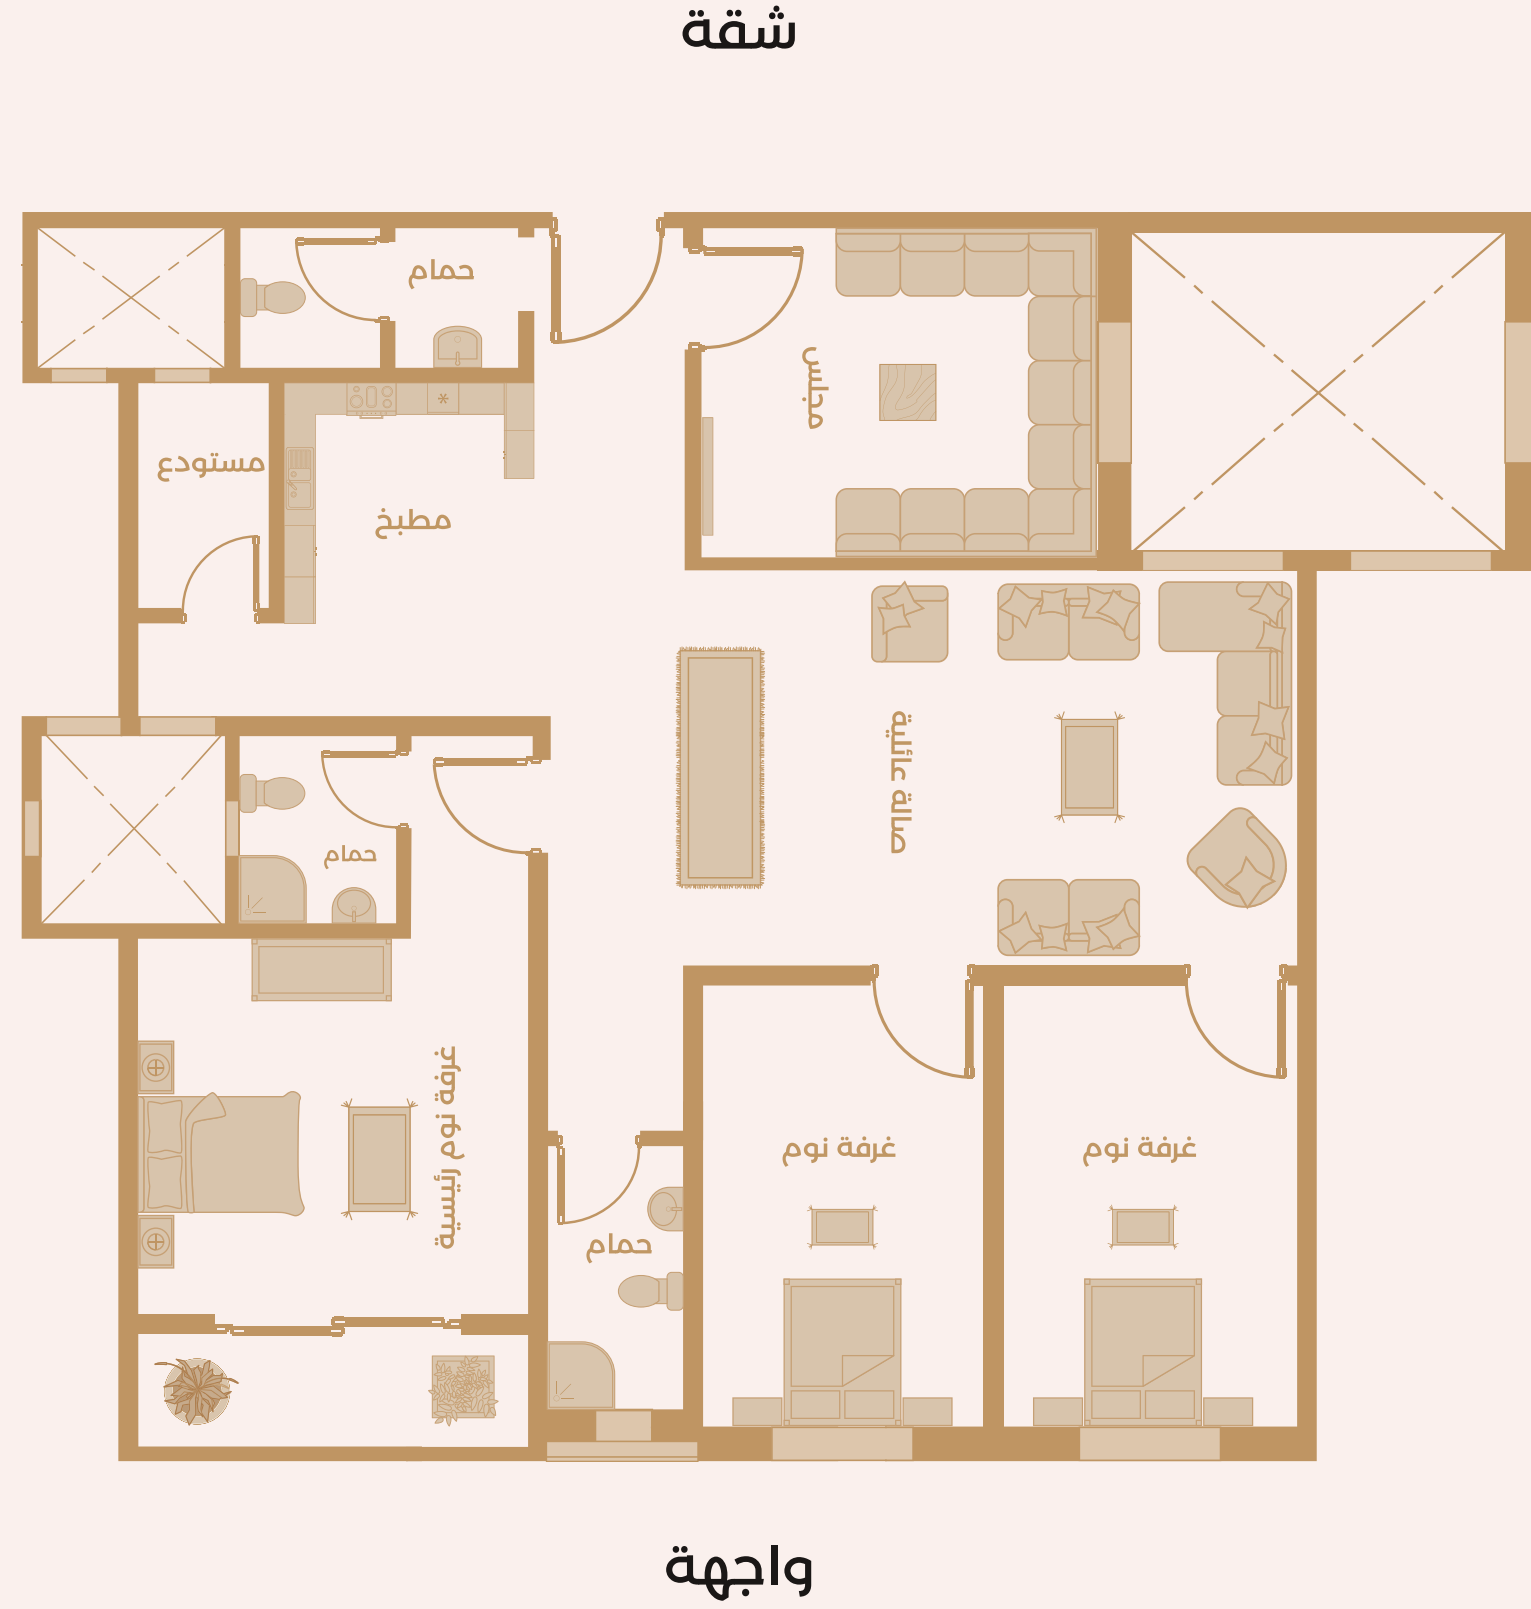

- مستودع
- صالة
- مجلس
- مطبخ
- 3 دورات مياه
- 3 غرف نوم
- بلكونة

إيجاز شقة 11-A | 24

الدور: الثاني
المساحة: 164 م

شقة

إيجاز شقة 12-A | 24

الدور: الثاني
المساحة: 152 م

مستودع

صالة