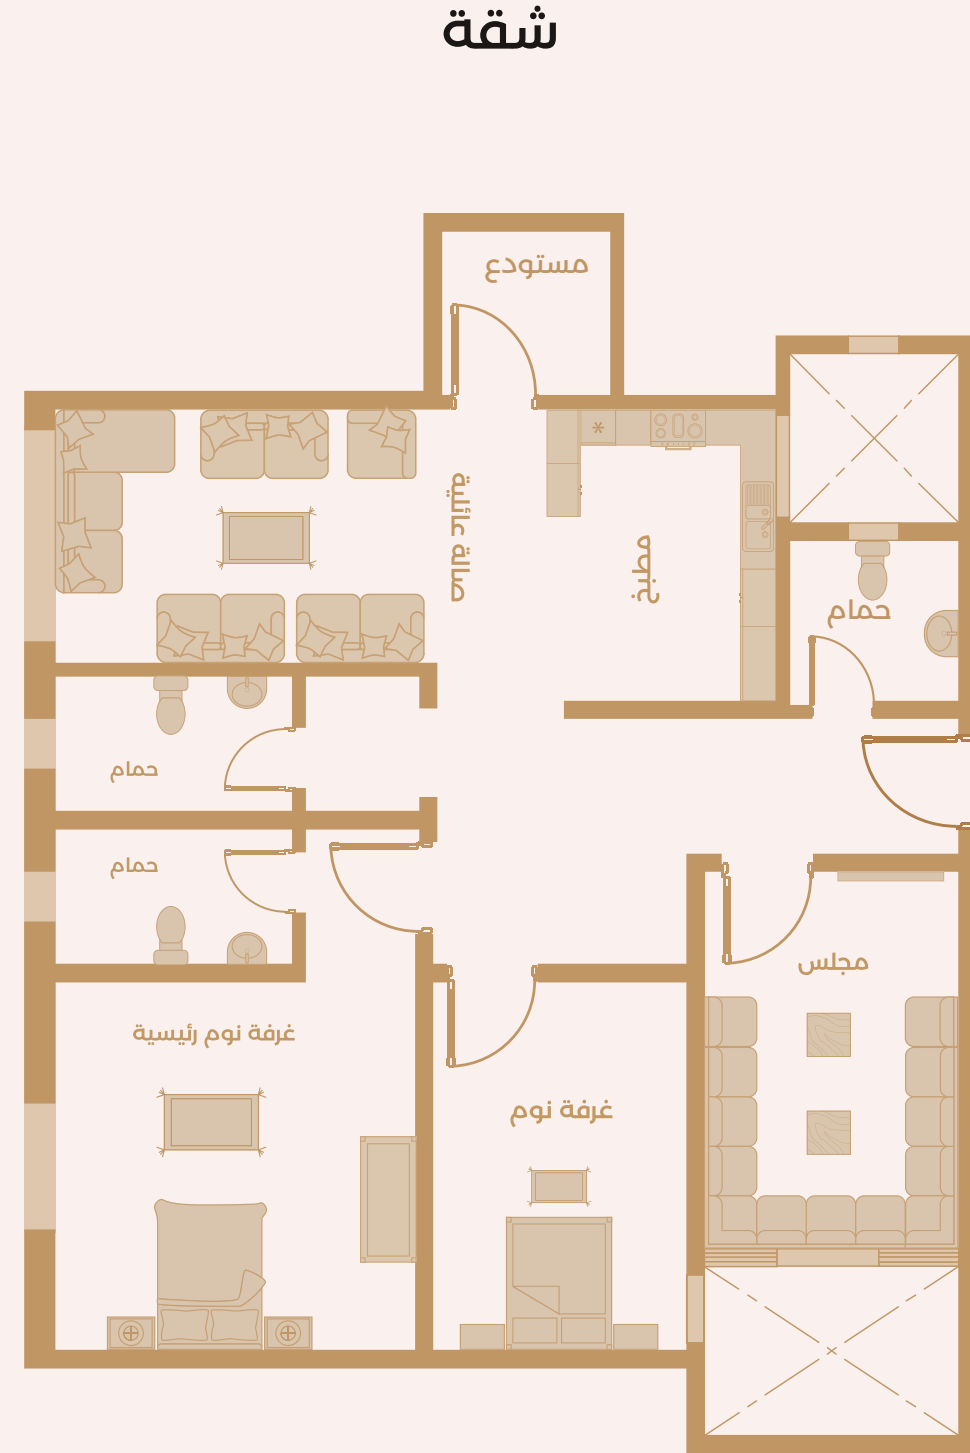

3 دورات مياه

3 غرف نوم

شقة

شقة

شقة

إيجاز شقة 05-A | 24

الدور: الأرضي
المساحة: 130 م

ش.ب.

ش.ب.

إيجاز شقة 01-B | 24

الدور: الأرضي
المساحة: 121 م

جانب

إيجاز شقة 02-B | 24

جار

الدور: الأرضي
المساحة: 153 م

شقة