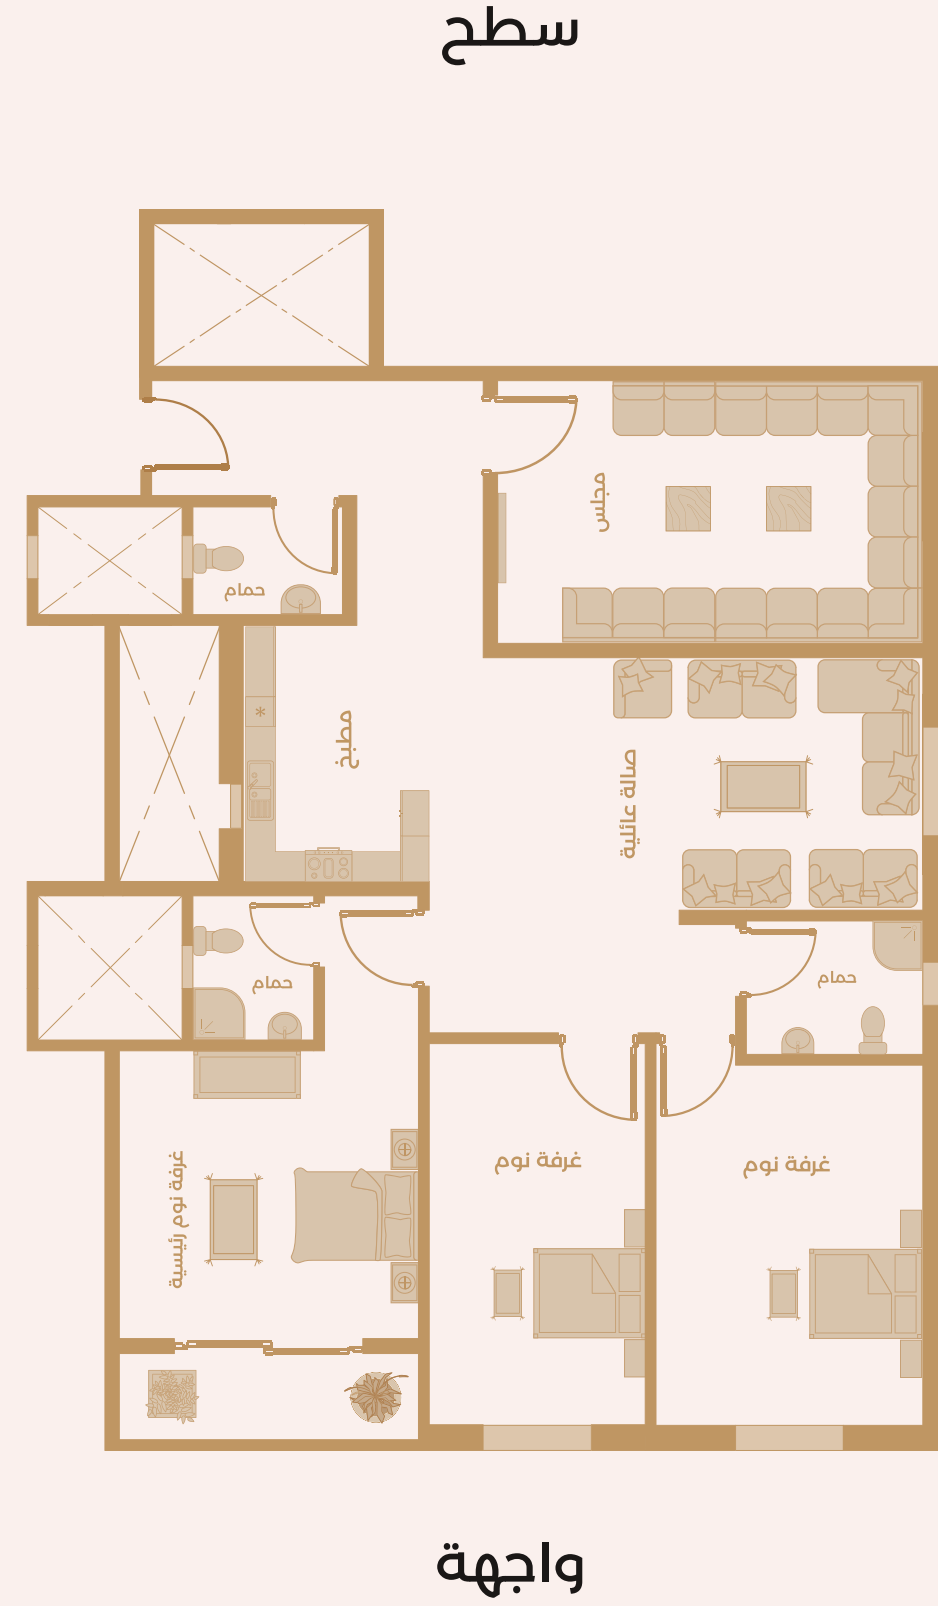

مطبخ

3 دورات مياه

2 غرف نوم

سطح خاص

إيجاز شقة 17-B | 24

الدور: السطح
المساحة: 158 م

جانب

 920020238
 info@ejaz-sa.com
 www.ejazhomes.com.sa