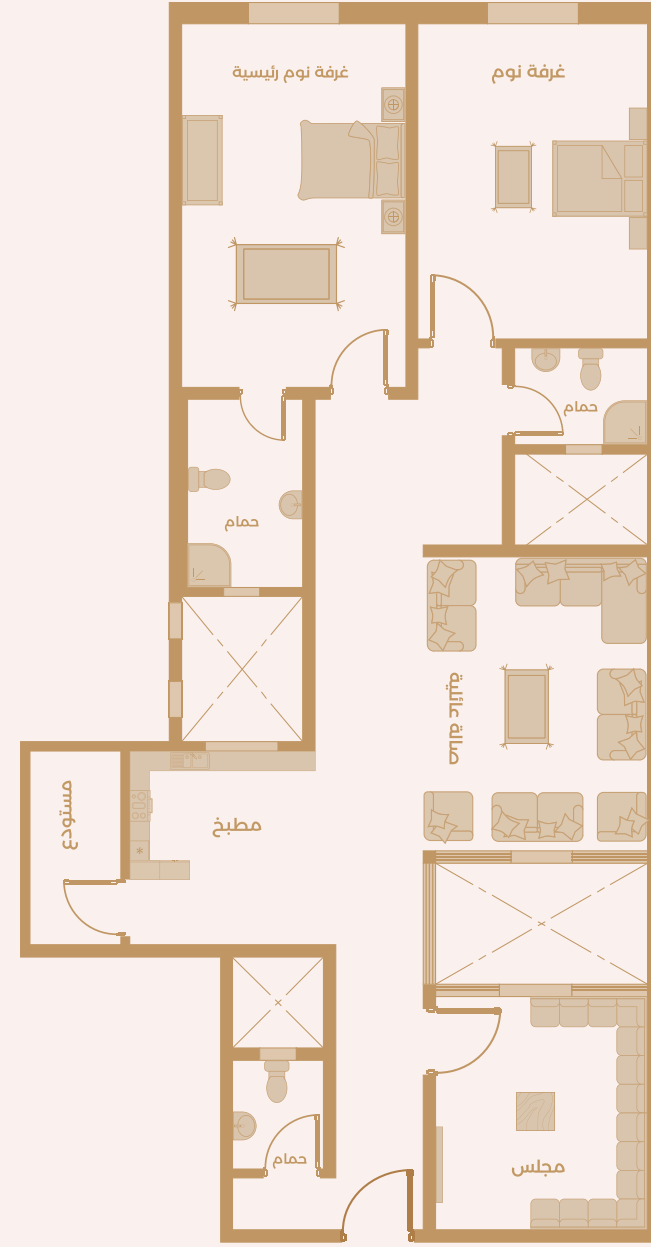

مستودع

صالة

مجلس

مطبخ

3 دورات مياه

2 غرف نوم

جار

شقة

شقة

جار

إيجاز شقة 04-A | 24

الدور: الأرضي
المساحة: 153 م

مستودع

صالة

مجلس

مطبخ