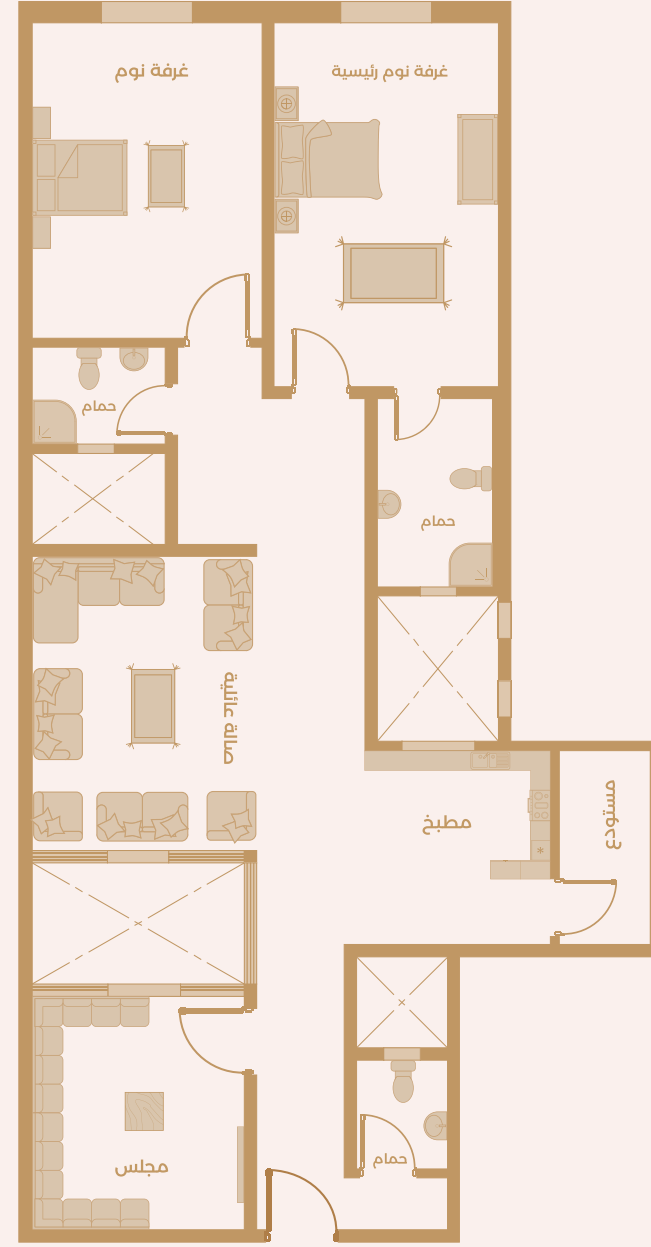

إيجاز

شقة

03-B

24

الدور: الأرضي
المساحة: 144 م

- | | | |
|---|---|--|
| 
مستودع | 
صالة | 
مجلس |
| 
مطبخ | 
3 دورات مياه | 
2 غرف نوم |

جار

شقة

شقة

جار

إيجاز شقة 04-B | 24

الدور: الأرضي
المساحة: 121 م

شقة

إيجاز شقة 05-B | 24

الدور: الأرضي
المساحة: 111 م

جانب