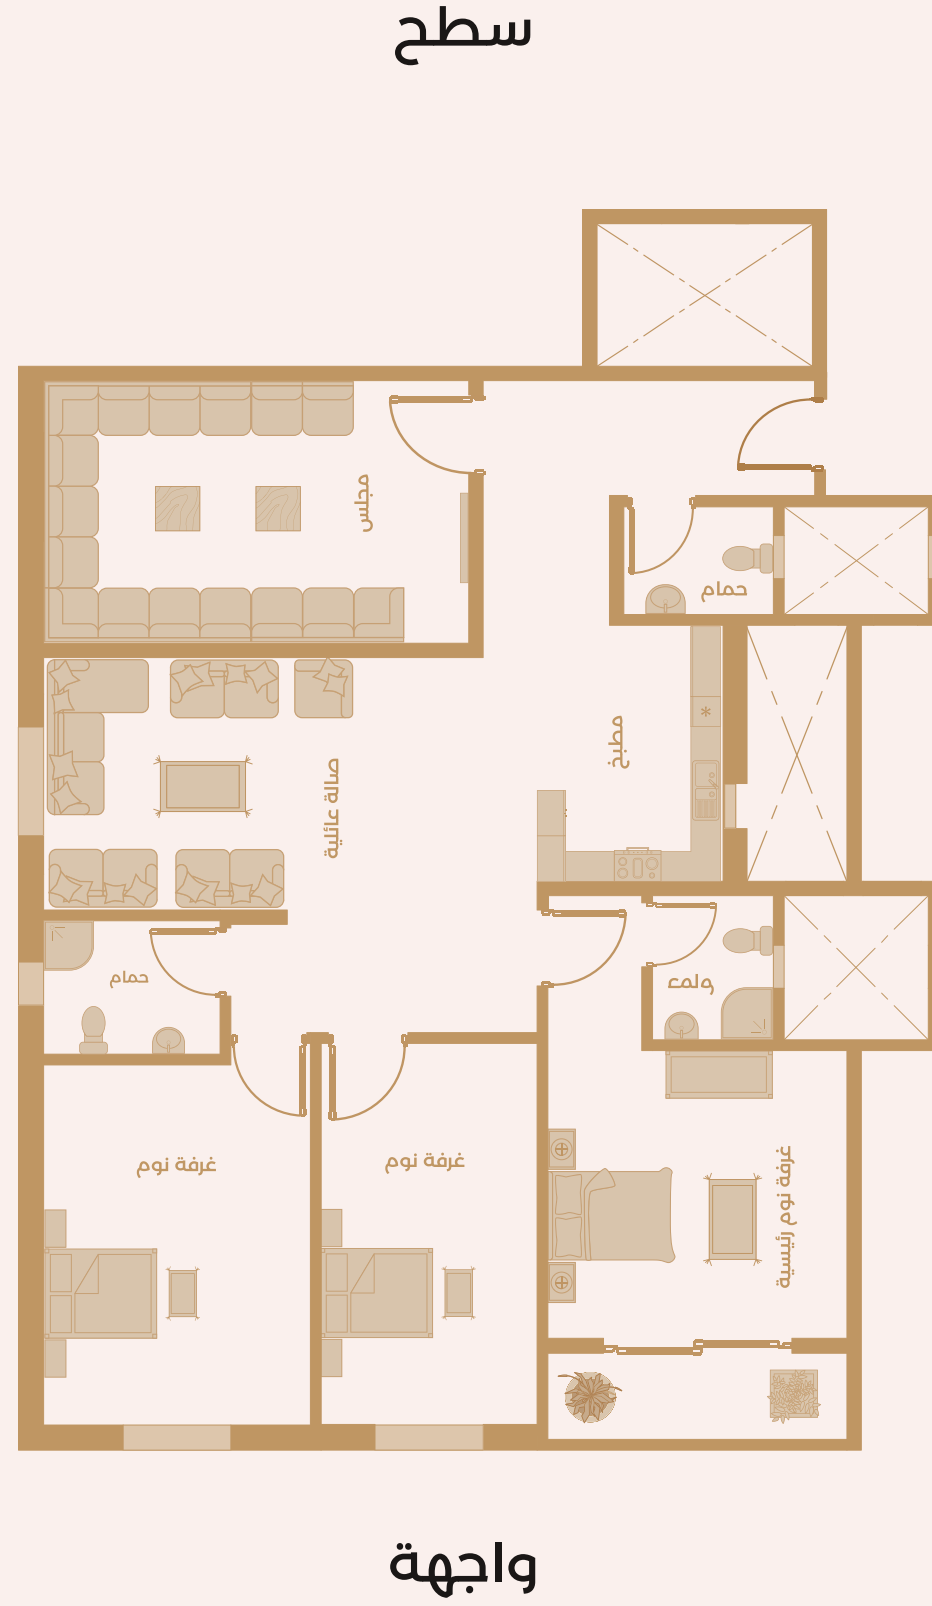

إيجاز شقة 16-A | 24

الدور: السطح
المساحة: 158 م

شقة

مستودع

صالة

مجلس

مطبخ

3 دورات مياه

3 غرف نوم

سطح خاص