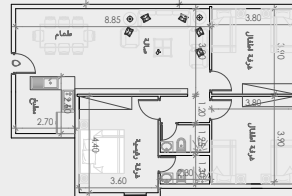

B

مطلة على لاند سكيب

السعر
ألف ريال **385**

المساحة
م² **105**

شقة

3

غرف