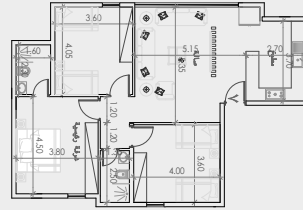

السعر
ألف ريال **395**

المساحة
م² **105**

شقة

3

غرف

B

مطلة على لاند سكيب

السعر
ألف ريال **385**