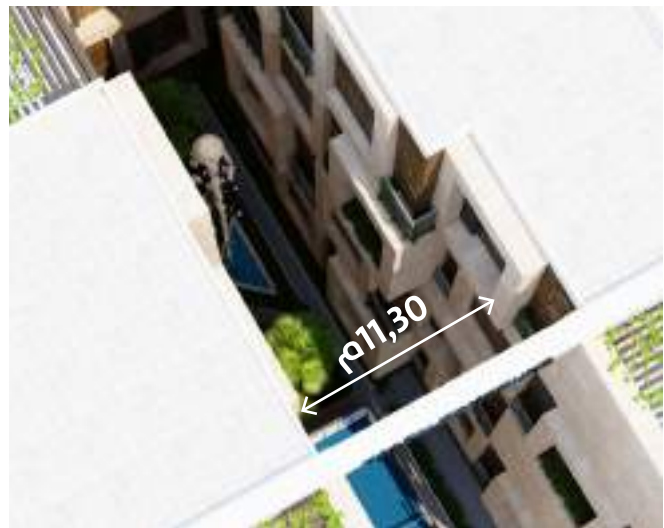

ملعب بادل

نادي رياضي

جلسات عوائل

ألعاب أطفال

صور مشروع براديس

صور مشروع براديس

السعر
ألف ريال **575**

المساحة
م² **165**