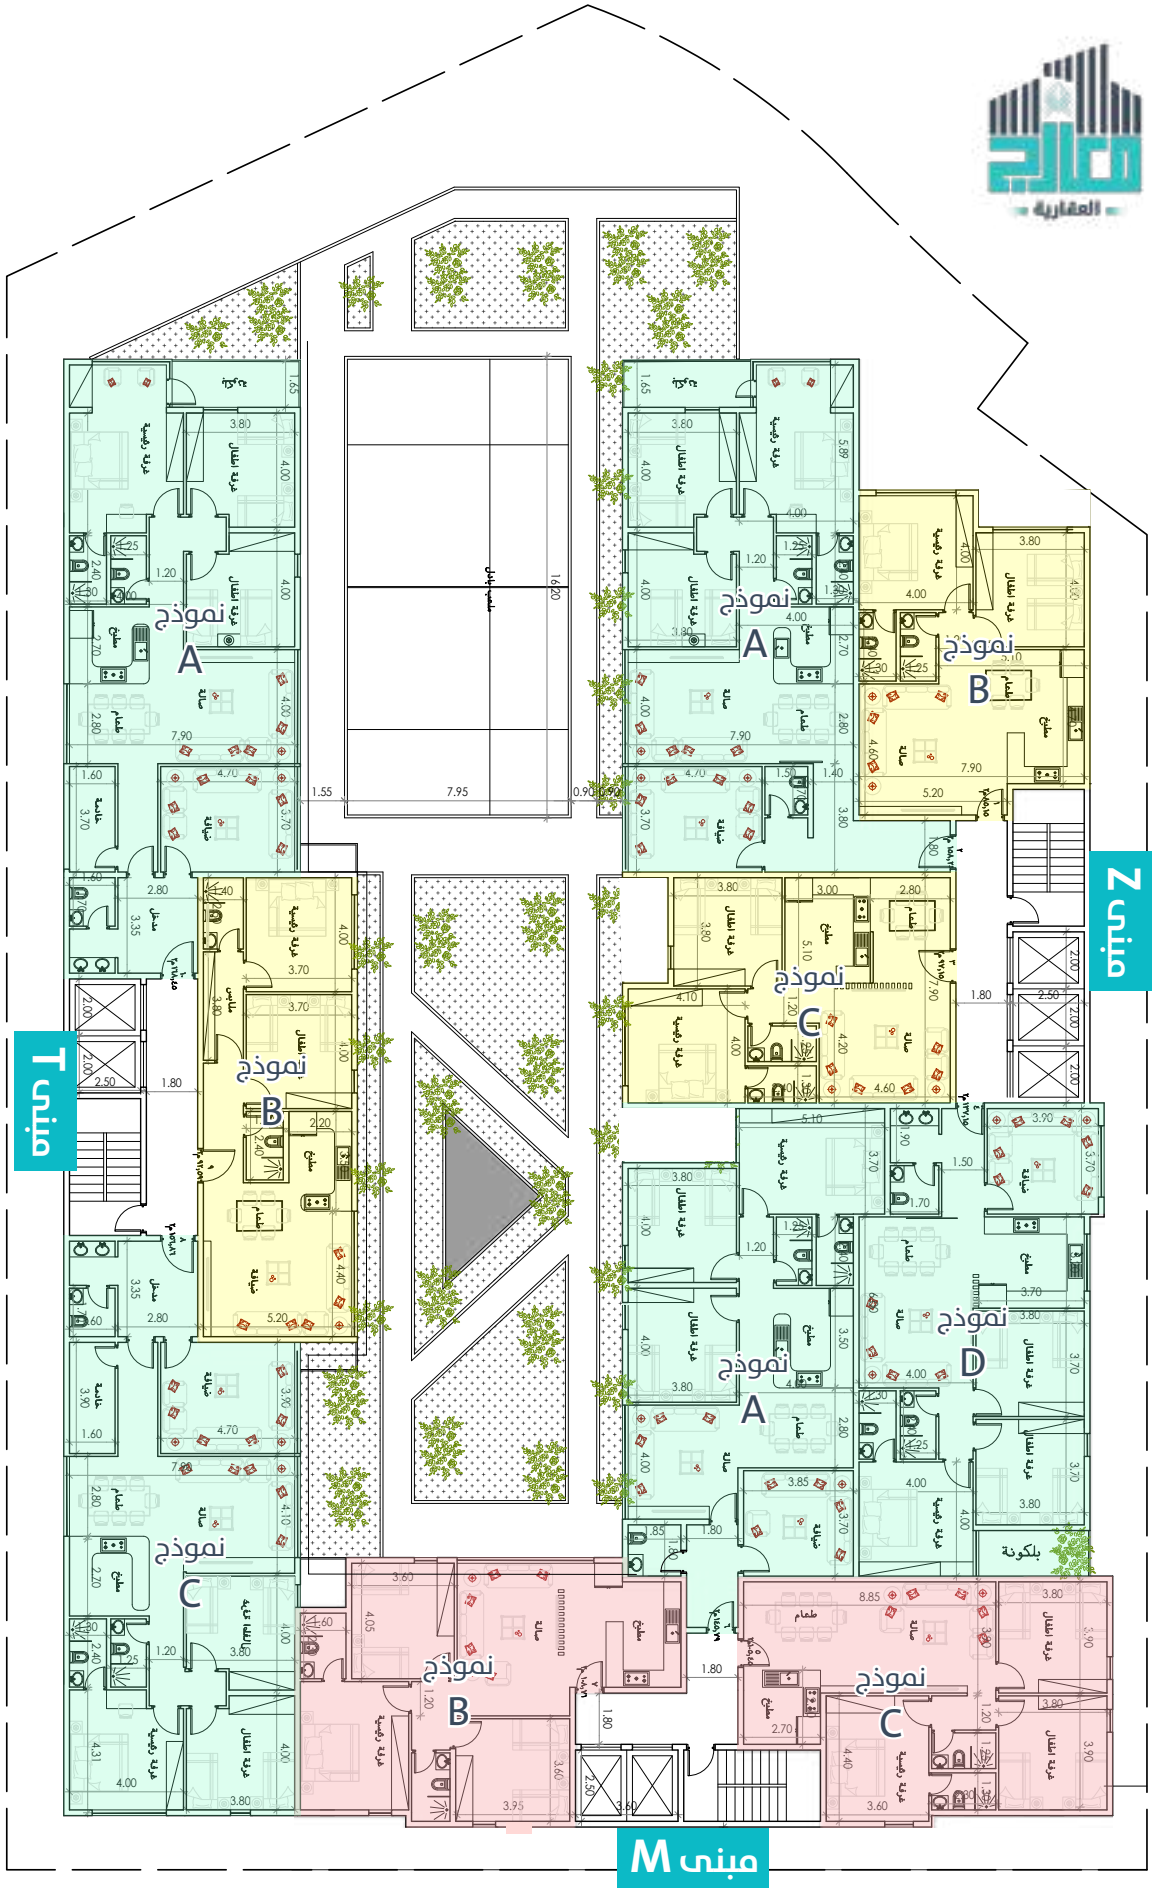

السعر
ألف ريال **395**

المساحة
م² **105**

شقة

3

غرف

B

مطلة على لاند سكيب

السعر
ألف ريال **385**

المساحة
م² **105**

شقة

3

غرف

C

داخلية

انقر وتابعا

تملك بثقة..